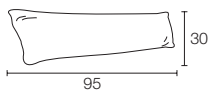

CS/3335-B

FLIK
CS/3309-A
CS/3309-B