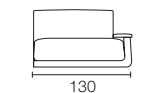

terminale 110 cm sx
110 cm left terminal unit

terminale 180 cm dx
180 cm right terminal unit

terminale 130 cm dx
130 cm right terminal unit

terminale 110 cm dx
110 cm right terminal unit

chaise longue sx
left chaise longue