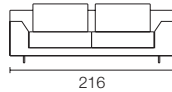

2 posti maxi
2 seater maxi