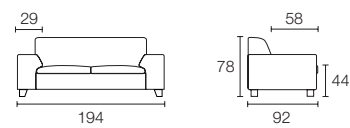

SPECCHI MIRRORS
DOUBLE CS/516

LAMPADA LAMP
ANTILIA CS/8002

TAPPETO RUG
MILKY M7068

Skyline Young

Design: S.T.C.

CS/3331

DIVANO SOFA
TESSUTO FABRIC
MIDTOWN  **MUSCHIO MUSK GREEN C46**
CUSCINI PILLOWS
TESSUTO FABRIC
BRUGES NOCCIOLA HAZEL BROWN B26
POUF OTTOMAN
TESSUTO FABRIC
BRUGES NOCCIOLA HAZEL BROWN B26