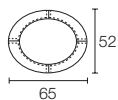

COOKY
CS/3311