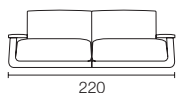

2 posti maxi
2 seater maxi

2 posti
2 seater

**Mr LOW
CS/3333**

3 posti
3 seater

2 posti maxi
2 seater maxi

rivestimento bicolore
bicolour upholstery

terminale 180 cm sx
180 cm left terminal unit

terminale 130 cm sx
130 cm left terminal unit