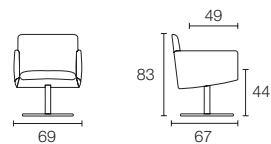

Wait

Design: S.T.C.

CS/835