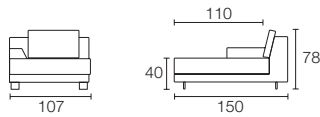

chaise longue sx
left chaise longue