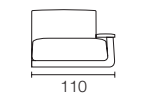

terminale 110 cm sx
110 cm left terminal unit

terminale 180 cm dx
180 cm right terminal unit

terminale 130 cm dx
130 cm right terminal unit

terminale 110 cm dx
110 cm right terminal unit

chaise longue sx
left chaise longue