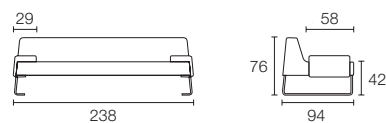

MIDTOWN **TORTORA TAUPE C45**

BRUGES NOCCIOLA HAZEL BROWN B26

Linear-B

Design: Daniele Loscalzo Moscheri

CS/3313

DIVANO SOFA
TESSUTO FABRIC

MIDTOWN  **MUSCHIO MUSK GREEN C46**

CUSCINO PILLOW
TESSUTO FABRIC