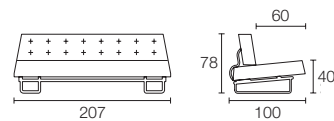

Nomade

Design: Daniele Loscalzo Moscheri

Nomade

Design: Daniele Loscalzo Moscheri

DIVANO SOFA
PELLE LEATHER
CAT. QUALITY NERO BLACK 683

CS/3328

TAVOLINI COFFEE TABLES
TRAY CS/5010

TAPPETI RUGS
LACE M7069