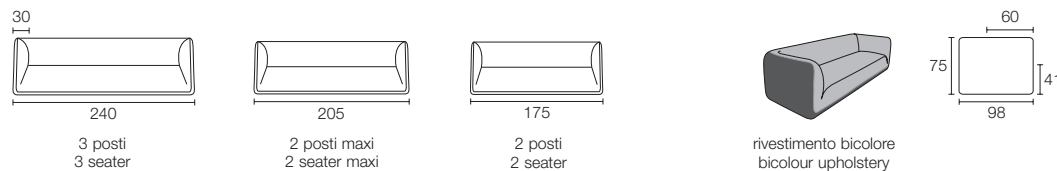

仕様

152-159

DIVANI SOFAS

**BAROQUE
CS/3320**

**FASHION
SUPERSOFT
CS/3340**

**FEEL FINE
CS/3332**

**FEEL FINE fix
CS/3332**

**GRACE
ROMANTIC
CS/3339**