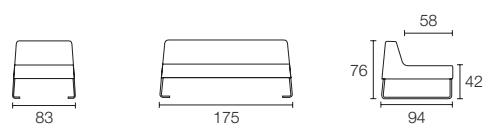

CS/3310

DIVANO E POLTRONA SOFA AND ARMCHAIR

TESSUTO FABRIC

BRIGHTON **CORDA CORD B45**

CUSCINI PILLOWS

TESSUTO FABRIC

MIDTOWN **TORTORA TAUPE C45**

BRUGES NOCCIOLA HAZEL BROWN B26