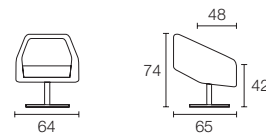

Butacas & Pouf

Кресла и Пуф

アームチェア & オットマン

124-141

Boulevard

Design: Emilio Nanni

CS/3324

TAPPETO RUG
SHINY M7058