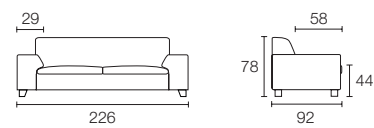

Skyline Young

Design: S.T.C.

TAVOLINI COFFEE TABLES
SYMBOL CS/5055
CUSCINI PILLOWS
FLIK CS/3309
POUF OTTOMAN
ZOE CS/3325
LAMPADA LAMP
SAGITTA CS/8013
TAPPETO RUG
STONE M7101

Skyline Young

Design: S.T.C.

CS/3331