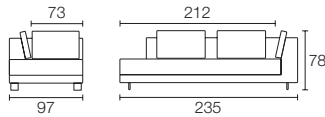

terminale per angolo sx
terminal unit for left sofa corner