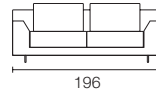

2 posti maxi
2 seater maxi