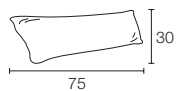

BASSET
CS/3335-A
CS/3335-B

CS/3335-A