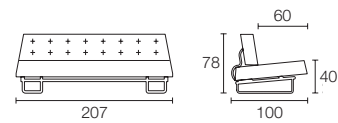

LAMPADA LAMP

SEXTANS CS/8007

TAPPETO RUG

SHINY M7058

Nomade

Design: Daniele Loscalzo Moscheri

CS/3328

- DIVANO SOFA**
TESSUTO FABRIC
BRUGES NOCCIOLA HAZEL BROWN **B26**
- POLTRONE ARMCHAIRS**
TESSUTO FABRIC
MIDTOWN  CORDA CORD **C44**
- CUSCINI PILLOWS**
TESSUTO FABRIC
BRUGES NOCCIOLA HAZEL BROWN **B26**
BRUGES BEIGE BEIGE **B25**