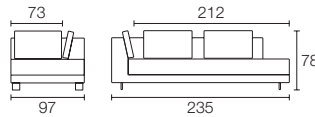

terminale 2 posti dx
2 seater right terminal unit

chaise longue sx
left chaise longue

chaise longue dx
right chaise longue

terminale per angolo sx
terminal unit for left sofa corner

terminale per angolo dx
terminal unit for right sofa corner