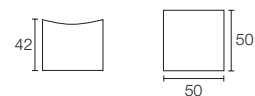

CUSCINO PILLOW
TESSUTO FABRIC
BRUGES BEIGE BEIGE B25

POUF OTTOMAN
PELLE LEATHER
CAT. EXTRA BIANCO WHITE 700
CAT. EXTRA NERO BLACK 683

Zoe

Design: Paolo Lucidi & Luca Pevero

CS/3325

POUF OTTOMAN
TESSUTO FABRIC
BRUGES NOCCIOLA HAZEL BROWN B26