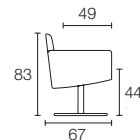

90
chaise longue dx
right chaise longue

95 30 45
bracciolo libreria sx/dx
bookcase armrest left/right

POLTRONE ARMCHAIRS

BOULEVARD
CS/3324

rivestimento bicolore
bicolour upholstery

WAIT
CS/835

POUF OTTOMANS