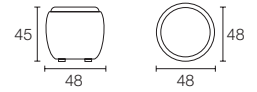

Candy

Design: Edi & Paolo Ciani

CS/3307

POUF OTTOMAN
PELLE LEATHER
CAT. QUALITY NERO BLACK 683

POUF OTTOMAN
TESSUTO FABRIC
MIDTOWN **AVORIO IVORY C38**
MIDTOWN **CORDA CORD C44**

CARRELLO FOOD TROLLEY
TRAY ROLLER CS/5040

TAPPETO RUG
STARS M7067

MOBILE CABINET
HORIZON CS/6017

LAMPADA LAMP
URSA CS/8006

TAPPETO RUG
SHINY M7058