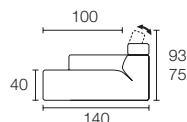

200
terminale 200 cm dx
200 cm right terminal unit

160
terminale 160 cm dx
160 cm right terminal unit

110
terminale 110 cm dx
110 cm right terminal unit

90
terminale 90 cm dx
90 cm right terminal unit

90
chaise longue sx
left chaise longue