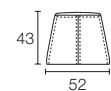

COOKY
CS/3311