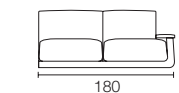

terminale 180 cm dx
180 cm right terminal unit