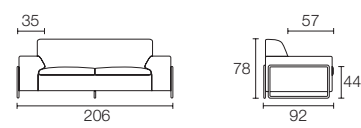

LAMPADA LAMP

PHOENIX CS/8003

TAPPETO RUG

SHINY M7058

Skyline

Design: S.T.C.

CS/3300

DIVANO SOFA
PELLE LEATHER
CAT. EXTRA BIANCO WHITE 700
POUF OTTOMAN
PELLE LEATHER
CAT. EXTRA BIANCO WHITE 700
CAT. EXTRA NERO BLACK 683