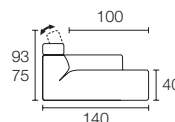

90
chaise longue dx
right chaise longue